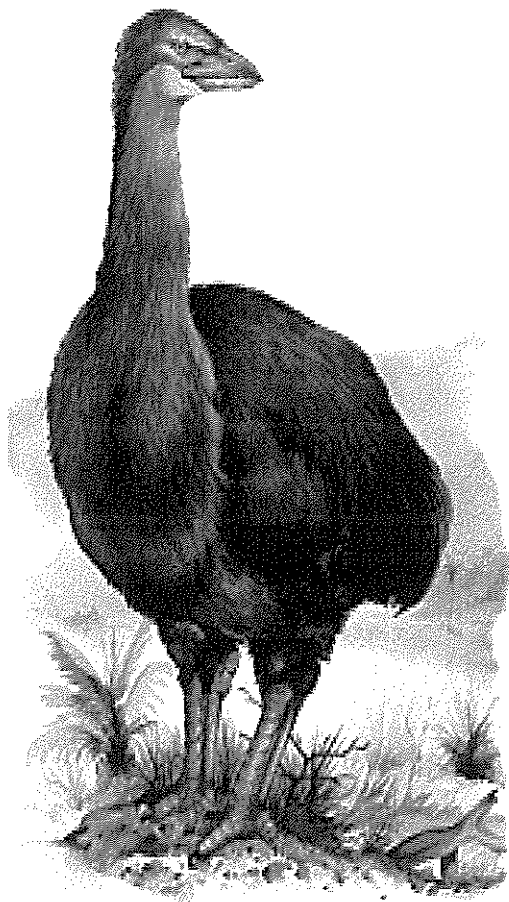

# Lundefugl (sjøpapegøye)

FARGELEGG

**Greier du å finne disse fuglene i  
vår utstilling?**

**Hvor bor de? \_\_\_\_\_**

**Hva spiser de tror du? \_\_\_\_\_**

## **Elefantfugl**

er i strutsefugl familien (utdødd)

**Kunne bli opp til  
3m og veie  
nærmere 500kg.**

*Denne fuglen kunne ikke fly!*

**Eggene kunne ha en  
omkrets på 1m og  
en lengde på opptil  
34cm.**